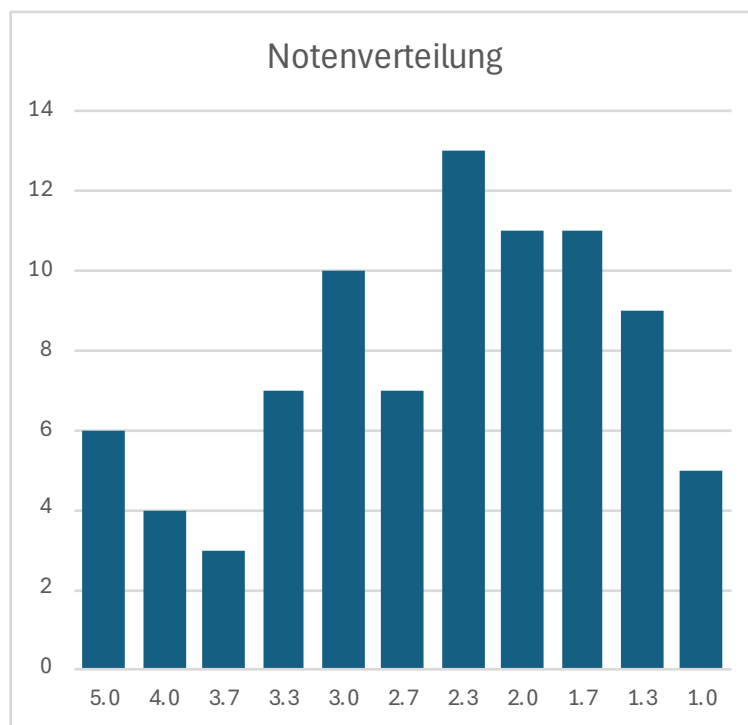

AuD2 SoSe 2024 Klausurergebnisse

Ergebnisse

Code	Punkte	Note
3037	90.5	1.3
3038	78	2.0
3039	71.5	2.7
3040	70.5	2.7
3041	71.5	2.7
3042	87	1.7
3043	74.5	2.3
3044	40.5	5.0
3045	59.5	3.3
3046	64	3.0
3047	66	3.0
3048	80.5	2.0
3049	75	2.3
3050	94.5	1.0
3051	89	1.3
3052	89.5	1.3
3053	57	3.7
3054	78	2.0
3055	93.5	1.0
3056	83.5	1.7
3057	62.5	3.3
3058	27.5	5.0
3059	85	1.7
3060	90	1.3
3068	86	1.7
3071	88.5	1.3
3072	86.5	1.7
3073	86	1.7
3074	94.5	1.0
3075	90.5	1.3
3076	61.5	3.3
3077	82	2.0
3078	74	2.3
3079	79	2.0
3080	65	3.0
3085	77.5	2.3
3086	48	4.0
3087	78	2.0
3088	45	5.0
3089	63.5	3.0
3090	73.5	2.3
3091	85.5	1.7
3092	94	1.0

Notengrenzen

Punkte	Note	#Studis
0-47.5	5.0	6
48-52.5	4.0	4
53-57.5	3.7	3
58-62.5	3.3	7
63-67.5	3.0	10
68-72.5	2.7	7
73-77.5	2.3	13
78-82.5	2.0	11
83-87.5	1.7	11
88-92.5	1.3	9
93-100	1.0	5

Bestehensquote: 93%

Alle Angaben sind ohne Gewähr.

3093	91	1.3
3094	72.5	2.7
3095	51	4.0
3096	84.5	1.7
3097	77	2.3
3098	66.5	3.0
3099	54.5	3.7
3100	82.5	2.0
3101	73	2.3
3102	65.5	3.0
3103	44.5	5.0
3104	44.5	5.0
3105	73	2.3
3106	62	3.3
3107	44.5	5.0
3108	77	2.3
3109	76	2.3
3110	65.5	3.0
3111	65.5	3.0
3112	81.5	2.0
3113	76.5	2.3
3114	83.5	1.7
3115	54	3.7
3116	72	2.7
3117	81	2.0
3118	80.5	2.0
3119	49	4.0
3120	75.5	2.3
3121	91.5	1.3
3122	87.5	1.7
3123	66.5	3.0
3124	93.5	1.0
3125	67.5	3.0
3126	71	2.7
3127	72.5	2.7
3129	59.5	3.3
3130	52.5	4.0
3131	61	3.3
3132	59	3.3
3133	77	2.3
3134	80	2.0
3135	86.5	1.7
3137	88	1.3