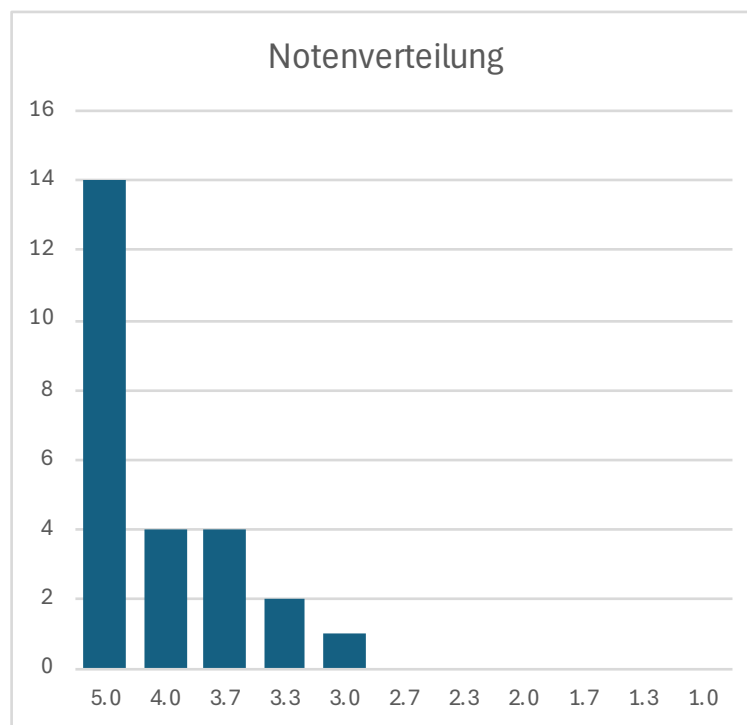

AuD SoSe 2024 Klausurergebnisse

Ergebnisse

Code	Punkte	Note
3139	54.5	4.0
3140	38	5.0
3141	46.5	5.0
3150	39	5.0
3151	61.5	3.3
3152	61.5	3.3
3153	43.5	5.0
3154	36.5	5.0
3155	59.5	3.7
3162	36	5.0
3163	57.5	3.7
3164	34.5	5.0
3165	69.5	3.0
3166	31	5.0
3167	17	5.0
3176	50	4.0
3177	41	5.0
3178	45.5	5.0
3179	52	4.0
3180	42.5	5.0
3182	47.5	5.0
3184	51	4.0
3185	58	3.7
3186	55	3.7
3187	24	5.0

Notengrenzen

Punkte	Note	#Studis
0-49.5	5.0	14
50-54.5	4.0	4
55-59.5	3.7	4
60-64.5	3.3	2
65-69.5	3.0	1
70-74.5	2.7	0
75-79.5	2.3	0
80-84.5	2.0	0
85-89.5	1.7	0
90-94.5	1.3	0
95-100	1.0	0

Bestehensquote: 44%